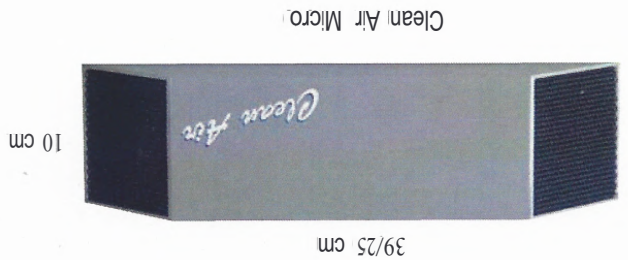

Für mehr Informationen, über die AOP Technik oder Testergebnisse, verweisen wir auf unsere Website:

www.3k-iss.de

Technische Daten**		Clean Air Micro		Clean Air Mini 9"		Clean Air Mini 9+5"	
Methode	AOP	AOP	AOP	AOP	AOP	AOP	AOP
Zelle	5" Zelle	9" Zelle	9" Zelle	9+5" Zelle	9+5" Zelle	9+5" Zelle	9+5" Zelle
Ventilator	85m ³ / Stunde	85m ³ / Stunde	85m ³ / Stunde	12V mit 230V Adapter	12V mit 230V Adapter	12V mit 230V Adapter	12V mit 230V Adapter
Watt	10	10	10	10+10	10+10	10+10	10+10
Bedienung	aus/tief/hoch	aus/tief/hoch	aus/tief/hoch	aus/1x5"/1x9"+5"	aus/1x5"/1x9"+5"	aus/1x5"/1x9"+5"	aus/1x5"/1x9"+5"
Abmessungen hxbxl	10x10x39/25 cm	51/30x15x15 cm	51/30x15x15 cm	51/30x15x15 cm	51/30x15x15 cm	51/30x15x15 cm	51/30x15x15 cm
Gewicht	1,5 kg	3 kg	3 kg	3 kg	3 kg	3 kg	3 kg
Material	Aluminium	Aluminium	Aluminium	Aluminium	Aluminium	Aluminium	Aluminium
~kapazität *	125 m ³	200 m ³	200 m ³	125 / 325 m ³	125 / 325 m ³	125 / 325 m ³	125 / 325 m ³