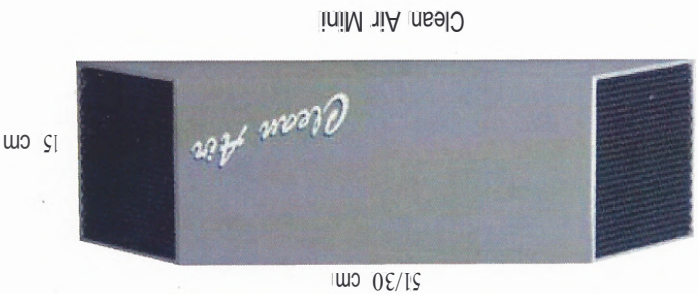

Einfach in der Handhabung, effektiv in der Wirkung.

Die Clean Air Micro ist perfekt für kleine Büroräume, Wartezimmer, Patientenzimmer oder für die Anwendung zuhause. Die Clean Air Mini ist ideal für grössere Büroräume, Empfangsräume, Kellerräume, usw.

Clean Air Micro und Clean Air Mini werden entweder an der Wand befestigt oder als "stand alone" Gerät mitten in den Raum gestellt. Stecken Sie den Stecker in die Steckdose und geniessen Sie die saubere Luft ab sofort.